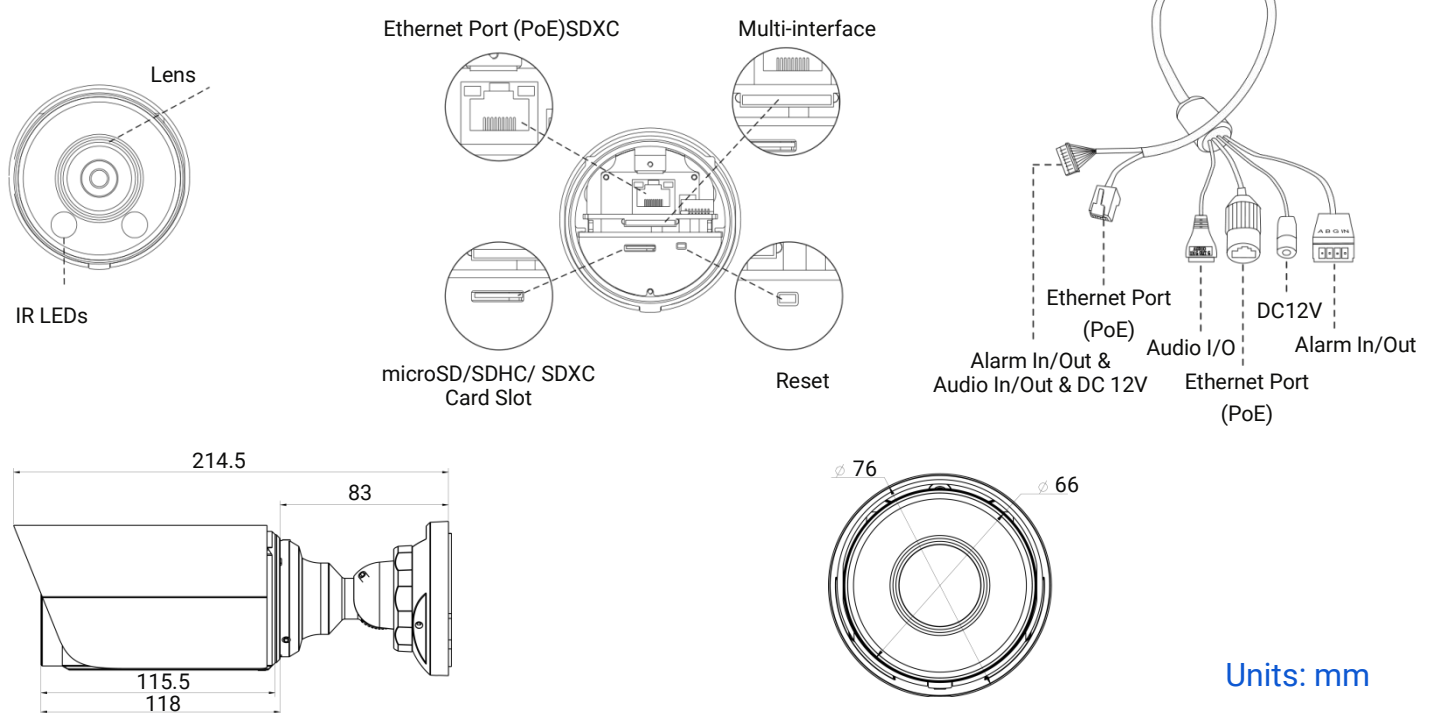

Structure Diagrams